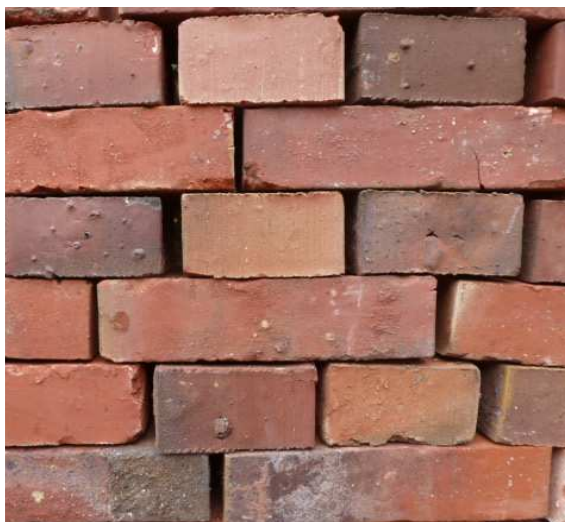

Fiche Technique

Référence	Brique - B212436
Dimensions	22x10,5x5,5
Tolérance	L,l,h : ± 3 %
Finition	STANDARD
Couleurs	Rouge nuancé : orangé, rouge, rouge flammé, surcuit
Spécificité	Brique pleine Cuisson au four Hoffmann au granulé de bois et charbon Brique compatible restauration monuments historiques
Qté / ml	15
Qté / m²	70 briques /m² en mur simple
Qté / palette	300
Poids	2,47 kg

Recommandations

Mélanger les briques de plusieurs palettes afin d'obtenir une nuance parfaite
 Utiliser un liant à base de chaux hydraulique naturelle
 Nettoyer les excédents de mortier par brossage
 Ne pas laver à l'eau acidulée
 Ne pas hydrofuger